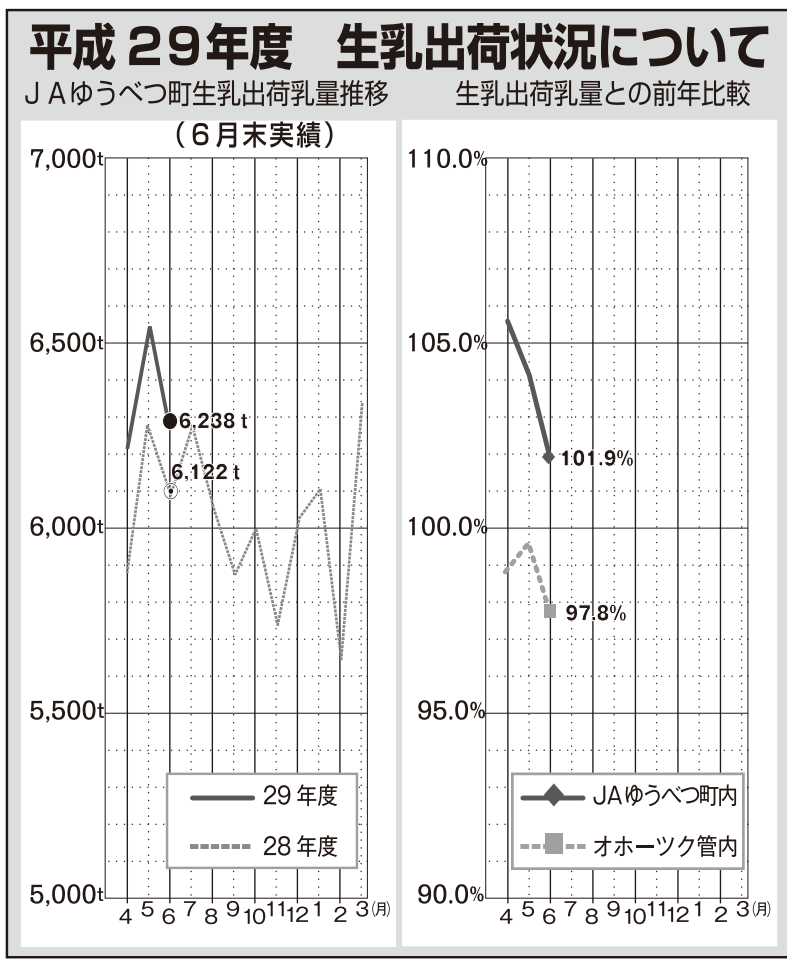

農協 お知らせ 版

平成29年度 第5回理事会
6月23日開催

報告事項

- ① 第1回酪農肉用牛政策課題検討委員会について
- ② 監事監査について
- ③ 中間棚卸の結果について
- ④ 畜産物価格安定基金協合理事会について
- ⑤ JAゆうべつ町ホルスタイン共進会について
- ⑥ 監査機構監査について
- ⑦ 哺育施設建設に係る説明会について
- ⑧ よつ葉乳業取締役会について
- ⑨ オホーツク農協組合長会総会・北見農協連総会について
- ⑩ 哺育施設設立委員会について
- ⑪ 遠紋地区組合長会について
- ⑫ 北糖振興会定期総会について
- ⑬ 道連合会総会について
- ⑭ 内部管理体制にかかる指導要綱・JAバンク基本方針に基づく体制整備モニタリング報告

- ⑮ 自由金利型定期貯金の受入れと貯金残高の推移について
- ⑯ 組合員の営農実績について
- ⑰ 平成29年5月末生乳生産実績について
- ⑱ 規程類の変更について
- ⑲ 平成29年度個人情報保護計画の策定について
- ⑳ 組合員交流会の開催について
7. ㉑ 組合員親子交流会の開催について
8. ㉒ JAゆうべつ町ふれあいまつりの実施について
9. ㉓ 小麦自主検査員の選任について
10. ㉔ 外部団体への出資について
11. ㉕ JAゆうべつ町農業振興計画作成委員会の構成について

協議事項

- ① 贈与税納税猶予に係る債務保証の解除について
- ② 平成29年度第1回内部審査の指

○お盆休業中の業務日程について○

農協事務所・農協金融窓口・ATM・生産資材店舗・整備工場

月日	曜日	事務所	金融窓口	ATM	生産資材	整備工場
8月15日	火	休業	9:00~15:00	9:00~18:00	休業	休業
8月16日	水	休業	9:00~15:00	9:00~18:00	休業	休業

㈱Aコープゆうべつ

月日	曜日	Aコープゆうべつ店	ハマナスクラブ芭露店	湧別給油所	芭露給油所
8月15日	火	9:30~19:00	7:00~22:00	8:30~18:00	8:30~18:00
8月16日	水	9:30~19:00	7:00~22:00	8:30~18:00	8:30~18:00

飼料配送	15日	×	飼料配送は ○ 印 平常業務 × 印 休業
	16日	○	受付はホクレン飼料受注センターで行います。

TEL 0157-47-2066

共済(交通事故対応)
JA共済事故対応受付センター (フリーダイヤル) 0120-25-8931