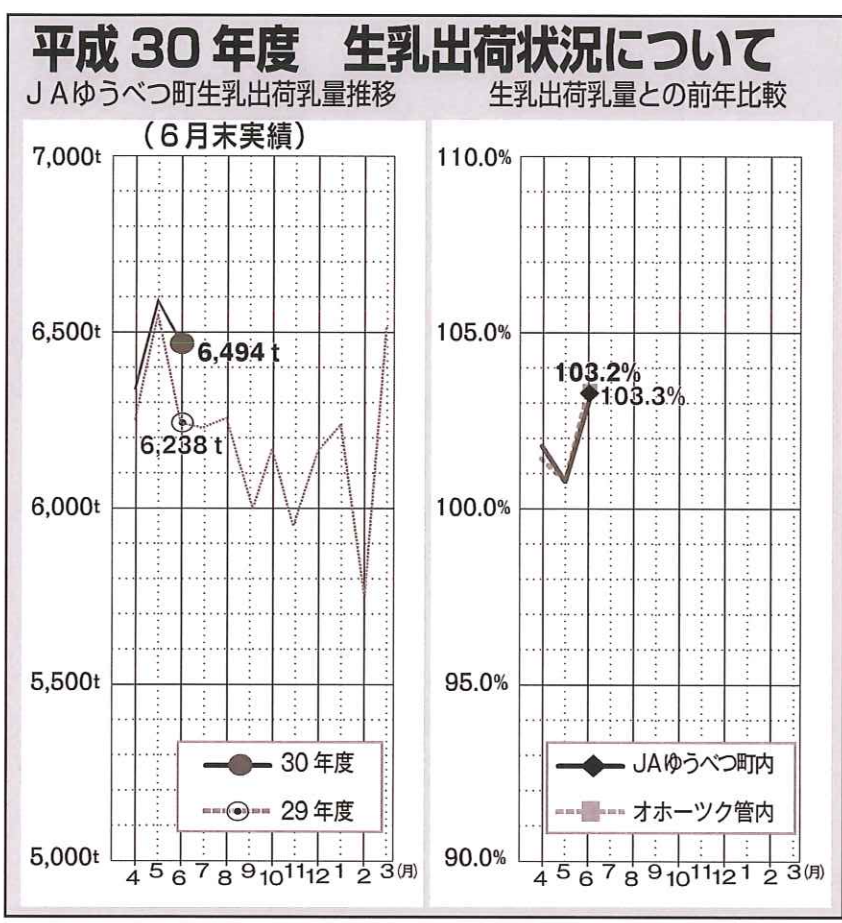

農協 お知らせ 版

平成30年度 第5回理事会
6月24日開催

報告事項

- ①オホーツク地域振興機構総会について
- ②よつ葉乳業集送乳委員会総会について
- ③監事監査について
- ④オホーツク組合長会海外視察研修について
- ⑤中間棚卸について
- ⑥監査機構監査について
- ⑦第1回酪農・肉牛政策課題検討委員会合同会議について
- ⑧ビーンズファクトリー竣工式について
- ⑨オホーツク組合長会総会・オホーツク農協連総会について
- ⑩遠紋地区組合長会総会について
- ⑪北農各連設立70周年記念式典について
- ⑫自由金利型定期貯金の受入れと貯金残高の推移について

1. ## 協議事項
- ①出資金の譲渡及び減口について
  - ②平成30年度 第1回内部審査の指摘事項に対する回答について
  - ③理事への貸付について
  - ④平成30年度個人情報保護計画の策定について
  - ⑤組合員交流会の開催について
  - ⑥組合員親子交流会の開催について
  - ⑦JAゆうべつ町ふれあいまつりの実施について
  - ⑧小麦自主検査員の選任について
  - ⑨平成30年5月末生乳生産実績について
  - ⑩組合員の営農実績について

●お盆休業中の業務日程について●

●農協事務所・農協金融窓口・ATM・生産資材店舗・整備工場

月日	曜日	事務所	金融窓口	ATM	生産資材	整備工場
8月15日	水	休業	9:00~15:00	9:00~18:00	休業	休業
8月16日	木	休業	9:00~15:00	9:00~18:00	休業	休業

●(株)Aコープゆうべつ

月日	曜日	Aコープゆうべつ店	ハマナスクラブ芭露店	湧別給油所	芭露給油所
8月15日	水	9:30~19:00	7:00~21:00	8:30~17:00	8:30~17:00
8月16日	木	9:30~19:00	7:00~21:00	8:30~17:00	8:30~17:00

●飼料配送	15日	×	飼料配送は ○印=平常業務 ×印=休業 受付はホクレン飼料受注センターで行います。 TEL 0157-47-2066
	16日	○	

●共済(交通事故対応)
JA共済事故対応受付センター(フリーダイヤル) 0120-25-8931