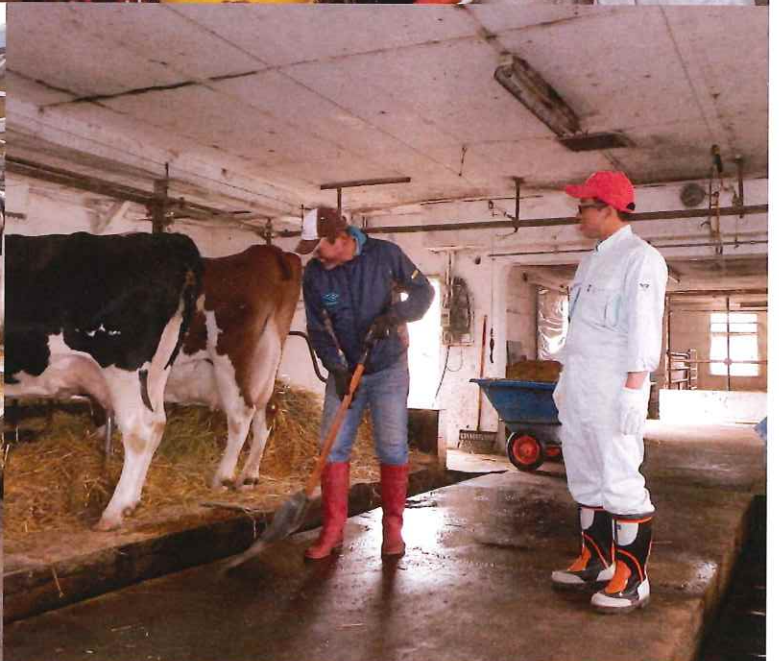

# 輝く翼

湧別町の空に飛ぶ白鳥を見た時、私は素敵だと感動しました。「JA ゆうべつ町」が飛躍する事を願い、群れをつくり大空に羽ばたく真っ白な白鳥の様に、気持ちを新たに一致団結して前へ大きく前進する願いを込めてデザインのイメージをしました。そして皆さんが愛読するにあたって、優しく温かい気持ちになれる様にと虹の橋を架けました。先頭を飛ぶ真ん中の白鳥にはリーダーと言う意味があり、冠を付けてみました。

芭露 越智淳一牧場で農村ホームステイ