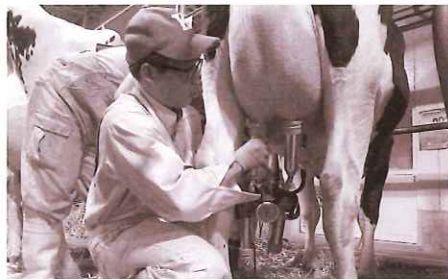

# 学校の“先生”が酪農を学ぶ

6月27日から28日にかけて、芭露の越智淳一さんの牧場において、農村ホームステイが行われました。

農村ホームステイとは、各地域のJA青年部員が近隣の学校の教員に対し、農家宅での1泊2日のありのままの生活体験の場を提供し、様々な体験・ふれあいを軸に、教員と農業者が一緒に子供たちに「食や地域の大切さ」を伝える事を考えていくというものです。道内の各市町村ではこのような活動が行われていますが、JAゆづべつ町では初めての試みとなります。

今回の農村ホームステイで訪れたのは芭露学園の佐野拓生先生です。佐野先生は過去に何度か牛に触れ合った程度で本格的な牛舎での作業は今回が初めてです。多少の不安はあったものの、越智夫婦の的確な指導の下、実際の作業を行いながら間近で牛と触れ合い、談笑を交えつつ酪農の世界を学んでいきます。

哺乳作業を終えてちよつど17時過ぎ、いよいよ搾乳作業が始まります。佐野先生には搾乳作業の経験はありませんが、越智大輔さんと一緒に一頭一頭丁寧に搾乳作業を行います。牛舎での仕事を終えた後は越智さん