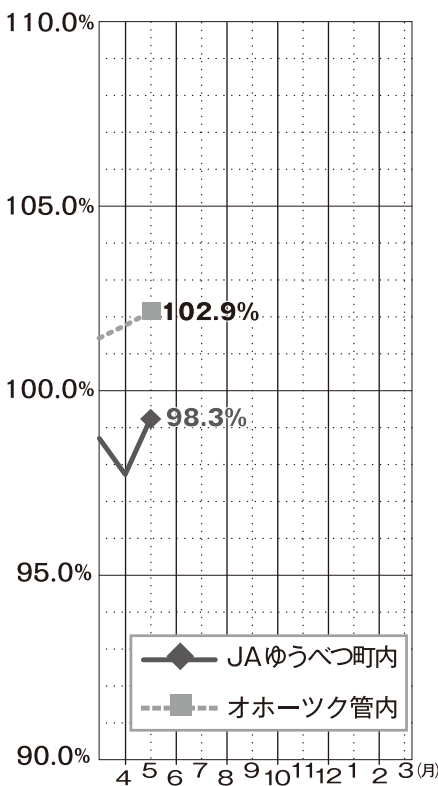

生乳出荷乳量との前年比較