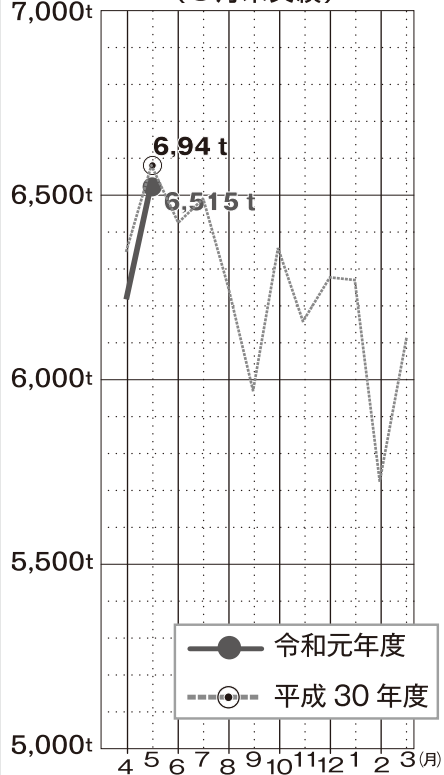

⑬ 内部管理体制にかかる指導要綱・JAバンク基本方針に基づく「体制整備モニタリング報告」について

協議事項

① デイスクロージャー誌の開示について

- ② 固定資産の取得について
- ③ 「令和2年度酪農畜産政策・価格対策並びに酪肉近計画見直し」に係る組織協議について
- ④ 規程類の変更について
- ⑤ 夏季手当の支給について
- ⑥ 役員視察研修の実施について

令和元年度 生乳出荷状況について

JAゆうべつ町生乳出荷乳量推移
(5月末実績)