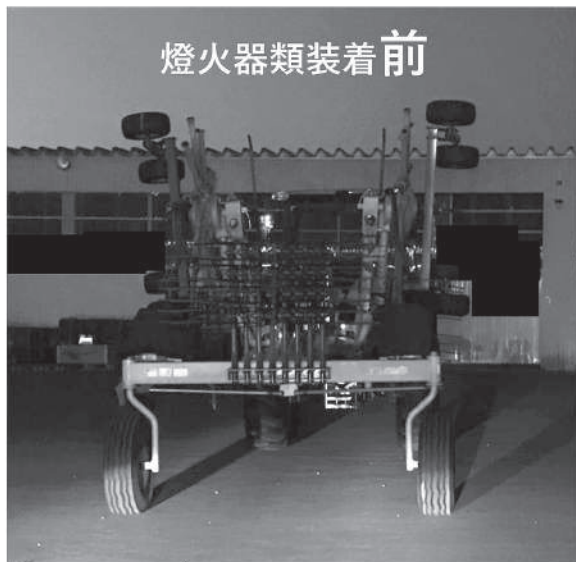

トラクターが作業機を装着して公道走行できるようになりました

ルール通り対応することで夕暮れ時の視認性が格段に向上し、農作業の安全確保につながります！

◆ 2種類の作業機に分けて条件が決められています
諸条件・保安上の制限を満たせば公道走行可能です

直装タイプの作業機

後方装着

20cm ↓

- ・ロータリ
- ・ハロー
- ・ブロードキャスト
- ・畔塗り機
- ・ライムソフワ
- ・ブームスプレイヤー 他

前方装着

- ・フロントローダー 他

被けん引タイプの作業機

- ・ロールベラー
- ・トレーラ
- ・マニュアルプレッタ
- ・バキュームカー 他

作業機の幅が2.5mを超える際は「特殊車両通行許可」を申請する必要があります（オンライン申請も可能です）

オホーツク 農作業事故ゼロ宣言

オホーツク地区農作業安全運動推進本部