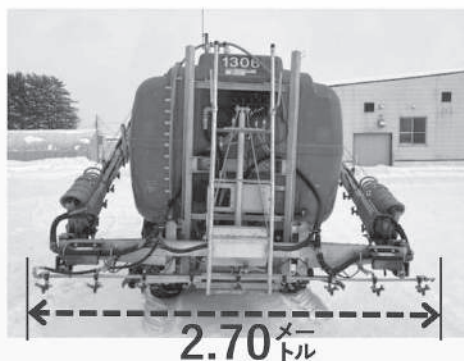

公道走行対応事例(ホクレン訓子府実証農場)

トラクタにブームスプレーヤを装着し公道走行するケース(幅2.5メートル超)

装着前

汚れをチェック
泥などが付着していると視認性が低下します。燈火器類をキレイにして公道を走行しましょう。