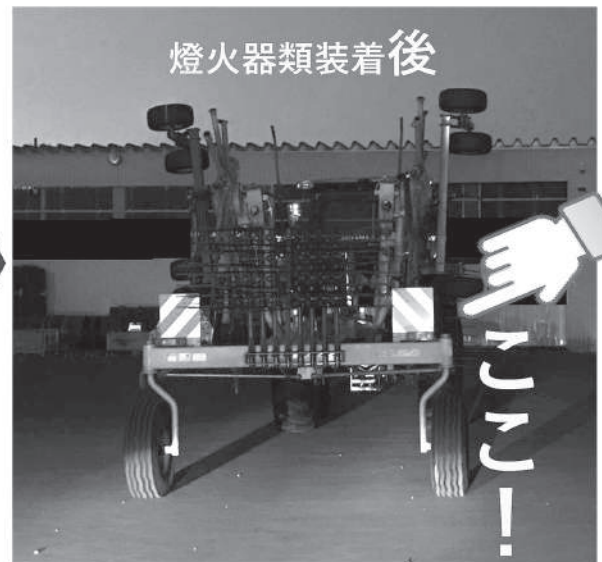

# 農作業死亡事故事例

概要	発生時期	使用機械	発生原因・発生時の状況
路外への逸脱による事故	H24	オニオンピッカー	川沿いの通路で、玉ねぎの収穫・運搬を後退された際、誤って路外に逸脱し、転落した。
	H31	フォークリフト	フォークリフトで融雪剤をトラックの荷台に積み込もうとしたところ、地面が凍結・ぬかるみで不安定だったため、バランスを崩して横転し、リフトのフレームと車体部分の下敷きになった。
転落事故	H27	高所転落(D倉庫)	D型倉庫のシャッターを閉めるため、はしごをかけて作業していた際、誤って転落し頭を強打した。
下敷き事故	H30	ビート移植機	トラクタ後部のビート移植機を浮かせて機械を整備していたところ、トラクタが後方に動き出し被災者が下敷きになった。
	R1	コンテナ	収穫したかぼちゃをトラクタのフロントにあるコンテナに入れる作業中、コンテナに下敷きになった。
公道走行中の事故	H29	トラクタ	乗用車で国道を走行中、前方を走行中のトラクタに追突した。
農機が人をひいた事故	H25	ショベルローダー	敷地の地面を整備中、ショベルローダーがバックしてきた際にひかれた。
	H30	トラクタ	畑で作業中、バックしてきたトラクタにひかれた。
挟まれ事故	H25	トラクタ	動き出したトラクタを止めようとして近寄ったところ、トラクタとガードレールに体が挟まれた。
巻き込まれ事故	R4	溝堀機	車庫で作業中のところ、ゴボウトレンチャーの下敷きになった。
家畜	H25	牛	牛舎内で作業中、牛に体当たりされた。
火傷	H25	尿溜タンク	尿溜タンクで火気を使用したところ、溜まっていたメタンガスが爆発してしまい、火傷を負った。

# トラクターが作業機を装着して公道走行できるようになりました

ルール通り対応することで夕暮れ時の視認性が格段に向上し、農作業の安全確保につながります！

◆ 2種類の作業機に分けて条件が決められています  
諸条件・保安上の制限を満たせば公道走行可能です

**直装タイプの作業機**

**後方装着**

20cm ↓

- ・ロータリ
- ・ハロー
- ・ブロードキャスト
- ・畔塗り機
- ・ライムソフワ
- ・ブームスプレイヤー 他