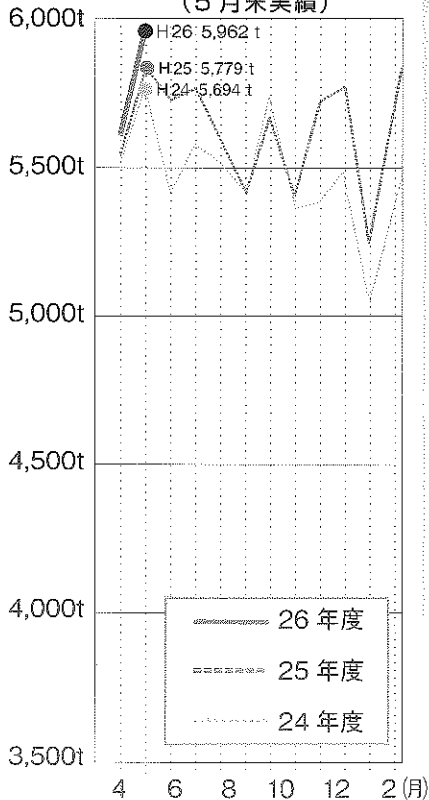

平成26年度 生乳出荷状況について

JAゆうべつ町生乳出荷乳量推移
(5月末実績)

生乳出荷乳量との前年比較

JA ゆうべつ町 夏の貯金キャンペーン2014

おおきくなれ

全道統一キャンペーンも実施します。

□□□□取扱期間□□□□

平成26年6月 2日(月)